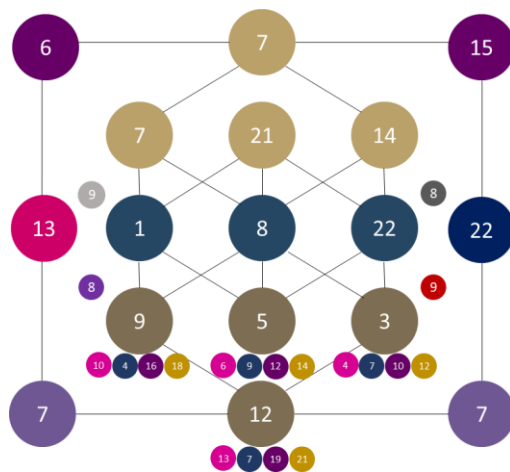

# Mappa dei Talenti *Evolutiva*™

## Corso Avanzato

### Programma

All'interno del Corso Avanzato verranno analizzati nel dettaglio i singoli Ambiti, attraverso un approfondito lavoro di applicazione pratica di tutti gli Arcani. Saranno inoltre svolte le operazioni aggiuntive necessarie al calcolo della Mappa, includendo sia i numeri visibili sia quelli non visibili, al fine di ottenere una visione più chiara e strutturata. Verranno infine inserite e integrate le Emozioni Originali e le Sequenze di Rimpiazzo nei diversi Ambiti, favorendo una maggiore consapevolezza nel percorso.