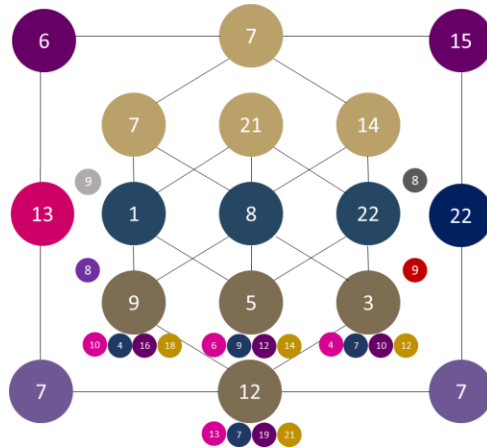

# Mappa dei Talenti *Evolutiva*<sup>TM</sup>

## Corso Base

### Programma

All'interno di questo Corso Base di Numerologia Cabalistica saranno analizzati principalmente gli Arcani Maggiori dei Tarocchi di Marsiglia. Tutti gli Arcani saranno descritti e studiati nelle loro caratteristiche dettagliate riguardanti Talenti, Funzionalità, Polarità, Memorie Genealogiche, Risentiti Emotivi e disturbi fisici connessi. Ogni Arcano è inoltre connesso a una Lettera Ebraica. Saranno inoltre effettuate le operazioni di calcolo base per una prima Mappa individuale. Per ultimo sarà calcolato il Prognostico base dell'anno in corso o futuro.